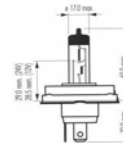

Halogenlampe für Hauptscheinwerfer H4 P45t
80.506	6 Volt 60/55 Watt, P 45t
80.512	12 Volt 50/55 Watt, P 45t
80.513	12 Volt 100/90 Watt, P 43t
80.514	12 Volt 130/100 Watt, P 43t