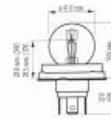

# Glühlampen und Soffitten

	<b>Abblendlampe asymmetrisch P45t</b>
80.106	6 Volt 45/40 Watt, P 45t
	<b>Abblendlampe asymmetrisch</b>
80.112	12 Volt 45/40 Watt, P 45t

	<b>Abblendlampe symmetrisch BA 20d</b>
80.206	6 Volt 35/35 Watt, BA 20d
80.207	6 Volt 15/15 Watt, BA 20d
80.208	6 Volt 25/25 Watt, BA 20d
80.212	12 Volt 35/35 Watt, BA 20d
80.213	12 Volt 27/25 Watt, BA 20d
80.214	12 Volt 45/40 Watt, BA 20d