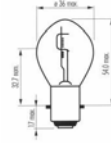

# Glühlampen und Soffitten

	<b>Abblendlampe asymmetrisch P45t</b>
80.106	6 Volt 45/40 Watt, P 45t
	<b>Abblendlampe asymmetrisch</b>
80.112	12 Volt 45/40 Watt, P 45t

	<b>Abblendlampe symmetrisch BA 20d</b>
80.206	6 Volt 35/35 Watt, BA 20d
80.207	6 Volt 15/15 Watt, BA 20d
80.208	6 Volt 25/25 Watt, BA 20d
80.212	12 Volt 35/35 Watt, BA 20d
80.213	12 Volt 27/25 Watt, BA 20d
80.214	12 Volt 45/40 Watt, BA 20d