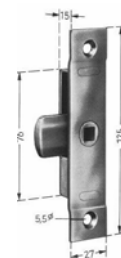

63.019 **Kastenschloß 98x95 ohne Stulpe rechts**

63.030 **Aufschraubschloß 115x154 links mit Abdeckung**

63.031 **Aufschraubschloß 115x154 rechts mit Abdeckung**

63.032 **Aufschraubschloß 100x125 links mit Abdeckung**

63.033 **Aufschraubschloß 100x125 rechts mit Abdeckung**

63.004 **Fallen-Aufschraubschloß 68x87 links und rechts**

63.034 **Fallen Aufschraubschloß 68x87 links und rechts mit Zughebel, Innensicherung d. Hebel**

63.020 **Fallen Aufschraubschloß mit Innendrucker und Feststellvorrichtung links und rechts , 65x50**

63.006 **Zungenschloß 19x100**

63.010 **Zungenschloß 27x125**

63.040 **Einlassschloß 27x125 links**

63.043 **Einlassschloß 27x125 rechts**