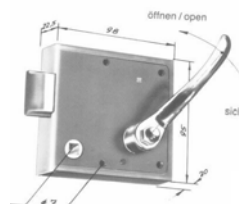

# Aufschraubschlösser/Verschlüsse

63.001 **Aufschraubschloß 96x94 links mit Innengriff, Sicherung auf Nuß und Falle, Dornmaß ca 20 mm**

63.002 **wie 63.001 jedoch rechts**

63.018 **Kastenschloß 95x95 ohne Stulpe links**

63.019 **Kastenschloß 98x95 ohne Stulpe rechts**

63.030 **Aufschraubschloß 115x154 links mit Abdeckung**

63.031 **Aufschraubschloß 115x154 rechts mit Abdeckung**

63.032 **Aufschraubschloß 100x125 links mit Abdeckung**

63.033 **Aufschraubschloß 100x125 rechts mit Abdeckung**

63.004 **Fallen-Aufschraubschloß 68x87 links und rechts**

63.034 **Fallen Aufschraubschloß 68x87 links und rechts mit Zughebel, Innensicherung d. Hebel**

63.020 **Fallen Aufschraubschloß mit Innendrucker und Feststellvorrichtung links und rechts , 65x50**

63.006 **Zungenschloß 19x100**

63.010 **Zungenschloß 27x125**

63.040 **Einlassschloß 27x125 links**

63.043 **Einlassschloß 27x125 rechts**