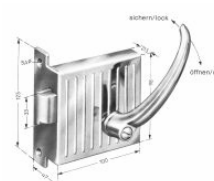

# Aufschraubschlösser/Verschlüsse

63.001 **Aufschraubschloß 96x94 links mit Innengriff, Sicherung auf Nuß und Falle, Dornmaß ca 20 mm**

63.002 **wie 63.001 jedoch rechts**

63.018 **Kastenschloß 95x95 ohne Stulpe links**

63.019 **Kastenschloß 98x95 ohne Stulpe rechts**

63.030 **Aufschraubschloß 115x154 links mit Abdeckung**

63.031 **Aufschraubschloß 115x154 rechts mit Abdeckung**

63.032 **Aufschraubschloß 100x125 links mit Abdeckung**

63.033 **Aufschraubschloß 100x125 rechts mit Abdeckung**

63.004 **Fallen-Aufschraubschloß 68x87 links und rechts**

63.034 **Fallen Aufschraubschloß 68x87 links und rechts mit Zughebel, Innensicherung d. Hebel**

63.020 **Fallen Aufschraubschloß mit Innendrucker und Feststellvorrichtung links und rechts , 65x50**

63.006 **Zungenschloß 19x100**

63.010 **Zungenschloß 27x125**

63.040 **Einlassschloß 27x125 links**

63.043 **Einlassschloß 27x125 rechts**