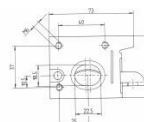

63.020 **Fallen Aufschraubschloß mit Innendrucker und Feststellvorrichtung links und rechts , 65x50**

63.006 **Zungenschloß 19x100**

63.010 **Zungenschloß 27x125**

63.040 **Einlassschloß 27x125 links**

63.043 **Einlassschloß 27x125 rechts**

63.036 **Treibstangen Schloß 58x125 links**

63.037 **Treibstangen Schloß 58x125 rechts**

63.038 **Federriegel 20x110**

63.039 **Federriegel 20x140**

63.041 **Federriegel 42x150**

63.042 **Federriegel 60x172 weitere Federriegel auf Anfrage**

63.007 **Haubenverschluß für Bowdenzugschloß**

63.008 **Haubenverschluß für Handbetätigung**

63.009 **Haubenverschluß oberteil**