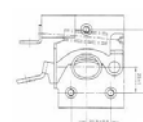

63.020 **Fallen Aufschraubschloß mit Innendrucker und Feststellvorrichtung links und rechts , 65x50**

63.006 **Zungenschloß 19x100**

63.010 **Zungenschloß 27x125**

63.040 **Einlassschloß 27x125 links**

63.043 **Einlassschloß 27x125 rechts**

63.036 **Treibstangen Schloß 58x125 links**

63.037 **Treibstangen Schloß 58x125 rechts**

63.038 **Federriegel 20x110**

63.039 **Federriegel 20x140**

63.041 **Federriegel 42x150**

63.042 **Federriegel 60x172 weitere Federriegel auf Anfrage**

63.007 **Haubenverschluß für Bowdenzugschloß**

63.008 **Haubenverschluß für Handbetätigung**

63.009 **Haubenverschluß oberteil**