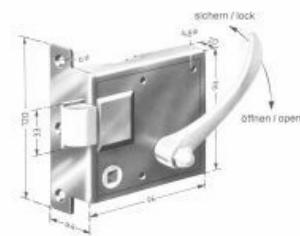

# Aufschraubschlösser/Verschlüsse

63.001 **Aufschraubschloß 96x94 links mit Innengriff, Sicherung auf Nuß und Falle, Dornmaß ca 20 mm**

63.002 **wie 63.001 jedoch rechts**

63.018 **Kastenschloß 95x95 ohne Stulpe links**

63.019 **Kastenschloß 98x95 ohne Stulpe rechts**

63.030 **Aufschraubschloß 115x154 links mit Abdeckung**

63.031 **Aufschraubschloß 115x154 rechts mit Abdeckung**

63.032 **Aufschraubschloß 100x125 links mit Abdeckung**

63.033 **Aufschraubschloß 100x125 rechts mit Abdeckung**

63.004 **Fallen-Aufschraubschloß 68x87 links und rechts**

63.034 **Fallen Aufschraubschloß 68x87 links und rechts mit Zughebel, Innensicherung d. Hebel**

63.020 **Fallen Aufschraubschloß mit Innendrucker und Feststellvorrichtung links und rechts , 65x50**

63.006 **Zungenschloß 19x100**

63.010 **Zungenschloß 27x125**

63.040 **Einlassschloß 27x125 links**

63.043 **Einlassschloß 27x125 rechts**