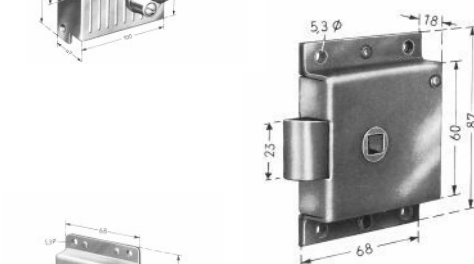

# Aufschraubschlösser/Verschlüsse

63.001 **Aufschraubschloß 96x94 links mit Innengriff, Sicherung auf Nuß und Falle, Dornmaß ca 20 mm**

63.002 **wie 63.001 jedoch rechts**

63.018 **Kastenschloß 95x95 ohne Stulpe links**

63.019 **Kastenschloß 98x95 ohne Stulpe rechts**

63.030 **Aufschraubschloß 115x154 links mit Abdeckung**

63.031 **Aufschraubschloß 115x154 rechts mit Abdeckung**

63.032 **Aufschraubschloß 100x125 links mit Abdeckung**

63.033 **Aufschraubschloß 100x125 rechts mit Abdeckung**

63.004 **Fallen-Aufschraubschloß 68x87 links und rechts**

63.034 **Fallen Aufschraubschloß 68x87 links und rechts mit Zughebel, Innensicherung d. Hebel**

63.020 **Fallen Aufschraubschloß mit Innendrucker und Feststellvorrichtung links und rechts , 65x50**

63.006 **Zungenschloß 19x100**

63.010 **Zungenschloß 27x125**

63.040 **Einlassschloß 27x125 links**

63.043 **Einlassschloß 27x125 rechts**