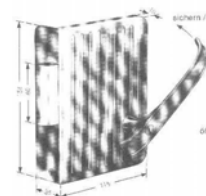

# Aufschraubschlösser/Verschlüsse

63.001 **Aufschraubschloß 96x94 links mit Innengriff, Sicherung auf Nuß und Falle, Dornmaß ca 20 mm**

63.002 **wie 63.001 jedoch rechts**

63.018 **Kastenschloß 95x95 ohne Stulpe links**

63.019 **Kastenschloß 98x95 ohne Stulpe rechts**

63.030 **Aufschraubschloß 115x154 links mit Abdeckung**

63.031 **Aufschraubschloß 115x154 rechts mit Abdeckung**

63.032 **Aufschraubschloß 100x125 links mit Abdeckung**

63.033 **Aufschraubschloß 100x125 rechts mit Abdeckung**

63.004 **Fallen-Aufschraubschloß 68x87 links und rechts**

63.034 **Fallen Aufschraubschloß 68x87 links und rechts mit Zughebel, Innensicherung d. Hebel**

63.020 **Fallen Aufschraubschloß mit Innendrucker und Feststellvorrichtung links und rechts , 65x50**

63.006 **Zungenschloß 19x100**

63.010 **Zungenschloß 27x125**

63.040 **Einlassschloß 27x125 links**

63.043 **Einlassschloß 27x125 rechts**