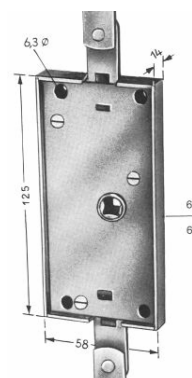

# Aufschraubschlösser/Verschlüsse

63.001 **Aufschraubschloß 96x94 links mit Innengriff, Sicherung auf Nuß und Falle, Dornmaß ca 20 mm**

63.002 **wie 63.001 jedoch rechts**

63.018 **Kastenschloß 95x95 ohne Stulpe links**

63.020 **Fallen Aufschraubschloß mit Innendrucker und Feststellvorrichtung links und rechts , 65x50**

63.006 **Zungenschloß 19x100**

63.010 **Zungenschloß 27x125**

63.040 **Einlassschloß 27x125 links**

63.043 **Einlassschloß 27x125 rechts**

63.036 **Treibstangen Schloß 58x125 links**

63.037 **Treibstangen Schloß 58x125 rechts**

63.038 **Federriegel 20x110**

63.039 **Federriegel 20x140**

63.041 **Federriegel 42x150**

63.042 **Federriegel 60x172 weitere Federriegel auf Anfrage**

63.007 **Haubenverschluß für Bowdenzugschloß**

63.008 **Haubenverschluß für Handbetätigung**

63.009 **Haubenverschluß oberteil**