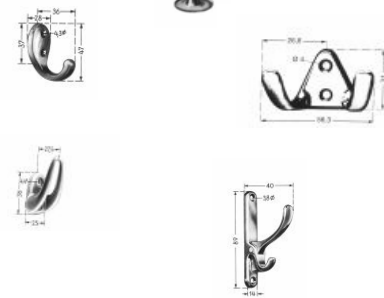

Garderobenhaken

65.041	Garderobenhaken ALMg poliert
65.042	Garderobenhaken ALMg poliert
65.048	Garderobenhaken Kunststoff
65.049	Garderobenhaken Alu Klappbar

Verdeckstoffe

Verdeckstoffe Sonnenland in vielen Farben
Lieferbar. I und II Wahl

Seilspanner

25.010	Seilspanner z.B. für Bremsseile

Starterzüge

Starterzüge in Standard ausführung mit blanker Spirale Knopf schwarz oder elfenbein

25.001	länge 1000 mm	25.004	länge 1800 mm
25.002	länge 1200 mm	25.005	länge 2000 mm
25.003	länge 1500 mm	25.006	länge 2500 mm
25.009	länge 2000 mm mit Rastung		

Andere längen und Ausführungen auf Anfrage! Knöpfe auch Einzel lieferbar.