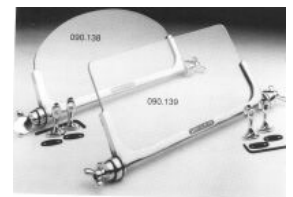

Scheiben

62.157	Brooklands-Scheiben
62.158	Auster Scheiben