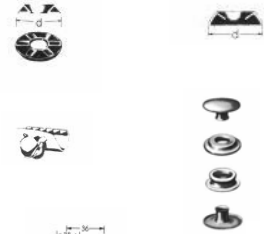

## Stoffschuttscheiben, Holscheiben, Klammern

95.008	Stoffschuttscheibe nickel
95.009	Hohlschraube nickel
95.010	Klammer für Bürstenleisten
95.017	Druckknopf kpl mit Ober und Unterteil