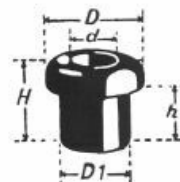

Gummi-Artikel

- 46.012 Verteilerkappengummi länge 25 mm
Kabel 7 mm , innen 14 mm
- 46.014 Verteilerkappengummi länge 35 mm
Kabel 7 mm, innen 14 mm
- 46.033 Kerzensteckergummi länge 35 mm
Kabel 7 mm, innen 12 mm
- 46.016 Gummi für Kerzenstecker und Verteilerkappen
länge 37 mm abgewinkelt, innen 15 mm
- 46.018 Gummi für Zündkerzenstecker
- 46.019 Gummi für Zündkerzenstecker
- 46.011 Gummi für Zündkerzenstecker
- 46.025 Kerzendichtgummi (VW)
- 46.017 Gummi für Zündspulen
- 46.015 Anlassergummi
- 66.011 Haubenecken aus Gummi
- 66.015 Universal-Saugnapf
- 46.020 Gummikappe für Kippschalter Hebellänge 20 mm

Kabeldurchführungstüllen

a) einseitig

Art.Nr.	D	D1	D	H	h1
46.106	6	10	14	12	8
46.108	8	11,5	16	13	9
46.110	10	14	18	15	10
46.112	12	17	20	17	11

b) doppelseitig

Art.Nr.	D	D1	D	H	h2
46.204	4	9	11	6	1
46.205	5	8	12	7,5	1
46.206	6	10	13	7	1
46.208	8	10	14	5,5	1,5
46.209	9	10,5	16	6	1
46.210	10	11,5	18	8	1
46.211	10	12	18	11	4
46.212	12	19,5	23	10	4
46.213	13	21	26	9	2
46.215	15	18	25	9	2
46.216	16	24	30	11	3
46.221	21	31	38	11	1,5
46.223	23	29	39	10	1,5
46.225	25	30	35	11,7	3,5
46.232	32	38	46	9,5	1,6
46.245	45	50	60	10,0	1,6

c) doppelseitig jedoch eine Seite geschlossen

Art.Nr.	D	D1	D	H	h2
46.302	2	6	10	8	1,5
46.304	4	7,5	11	6,5	1
46.307	7	10	15	5	1,3
46.308	8	12	20	10	1
46.310	10	14	19	8	1,5
46.314	14	18	25	12	3
46.321	21	30	34	10	2
46.335	35	38	43	8	1,6
46.345	45	51,5	57	11	1,6