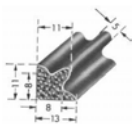

## Profile aus Kunststoff

Doppelköder  
12 mm schwarz  
95.207

Füllerprofil für Leisten  
16x7,3 schwarz  
95.208

Füllerprofil  
12,3x5  
95.209

Kantendichtung  
10x1,75  
95.210

Zierprofil silberfarben  
5,7x9  
95.211

## Profile aus Moosgummi

11x13  
95.220

12,5x12,5  
95.221

15x17  
95.222

15,5x16  
95.223

23,5 22  
95.224

24,4x22  
95.225