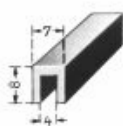

## Gummiprofile

Fensterdichtung  
22x24  
95.230

Fensterdichtung  
25x22,5  
95.231

Andere Klemmprofile und Füller a.a.

Klemmprofil  
21x16  
95.232

Profil  
18x18  
95.233

Profil  
18x10  
95.234

Profil  
12x5  
95.245

Profil  
17x10  
95.235

Profil  
13,5x10  
95.236

Profil  
18x6  
95.237

Profil  
11,5x4  
95.238

Profil  
8x5  
95.239

Profil  
10x6  
95.240

8x7  
95.241

10x8  
95.242

Klemmprofil  
1,5x8,5  
95.243

5x14  
95.244

8,6x24  
95.246

3x33  
95.247

Viele weitere Profile und Dichtungen auf Anfrage.