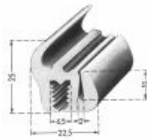

## Profile aus Moosgummi

11x13  
95.220

12,5x12,5  
95.221

15x17  
95.222

15,5x16  
95.223

23,5 22  
95.224

24,4x22  
95.225

## Gummiprofile

Fensterdichtung  
22x24  
95.230

Fensterdichtung  
25x22,5  
95.231

Andere Klemmprofile und Füller a.a.

Klemmprofil  
21x16  
95.232

Profil  
18x18  
95.233

Profil  
18x10  
95.234

Profil  
12x5  
95.245