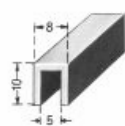

## Profile aus Moosgummi

11x13  
95.220

12,5x12,5  
95.221

15x17  
95.222

15,5x16  
95.223

23,5 22  
95.224

24,4x22  
95.225

## Gummiprofile

Fensterdichtung  
22x24  
95.230

Fensterdichtung  
25x22,5  
95.231

Andere Klemmprofile und Füller a.a.

Klemmprofil  
21x16  
95.232

Profil  
18x18  
95.233

Profil  
18x10  
95.234

Profil  
12x5  
95.245

Profil  
17x10  
95.235

Profil  
13,5x10  
95.236

Profil  
18x6  
95.237

Profil  
11,5x4  
95.238

Profil  
8x5  
95.239

Profil  
10x6  
95.240

8x7  
95.241

10x8  
95.242

Klemmprofil  
1,5x8,5  
95.243

5x14  
95.244

8,6x24  
95.246

3x33  
95.247

Viele weitere Profile und Dichtungen auf Anfrage.