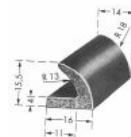

## Profile aus Moosgummi

11x13  
95.220

12,5x12,5  
95.221

15x17  
95.222

15,5x16  
95.223

23,5 22  
95.224

24,4x22  
95.225

## Gummiprofile

Fensterdichtung  
22x24  
95.230

Fensterdichtung  
25x22,5  
95.231

Andere Klemmprofile und Füller a.a.

Klemmprofil  
21x16  
95.232

Profil  
18x18  
95.233

Profil  
18x10  
95.234

Profil  
12x5  
95.245