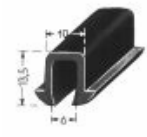

## Profile aus Moosgummi

11x13  
95.220

12,5x12,5  
95.221

15x17  
95.222

15,5x16  
95.223

23,5 22  
95.224

24,4x22  
95.225

## Gummiprofile

Fensterdichtung  
22x24  
95.230

Fensterdichtung  
25x22,5  
95.231

Andere Klemmprofile und Füller a.a.

Klemmprofil  
21x16  
95.232

Profil  
18x18  
95.233

Profil  
18x10  
95.234

Profil  
12x5  
95.245

Profil  
17x10  
95.235

Profil  
13,5x10  
95.236

Profil  
18x6  
95.237

Profil  
11,5x4  
95.238

Profil  
8x5  
95.239

Profil  
10x6  
95.240

8x7  
95.241

10x8  
95.242