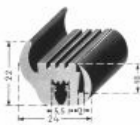

## Profile aus Moosgummi

11x13  
95.220

12,5x12,5  
95.221

15x17  
95.222

15,5x16  
95.223

23,5 22  
95.224

24,4x22  
95.225

## Gummiprofile

Fensterdichtung  
22x24  
95.230

Fensterdichtung  
25x22,5  
95.231

Andere Klemmprofile und Füller a.a.

Klemmprofil  
21x16  
95.232

Profil  
18x18  
95.233

Profil  
18x10  
95.234

Profil  
12x5  
95.245